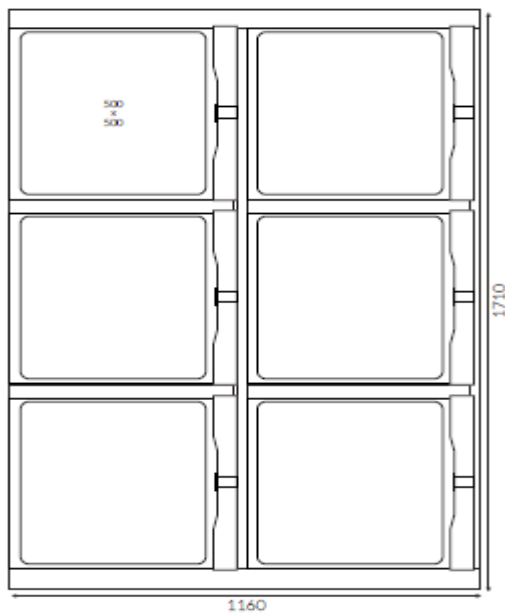

Andere toepassingen

BLOEMENAUTOMAAT

ONGEKOELD

3 types vakken

FLOW2*3-50, FLOW big-up, FLOW2*3small

Flowermat

Flowermat SLIM